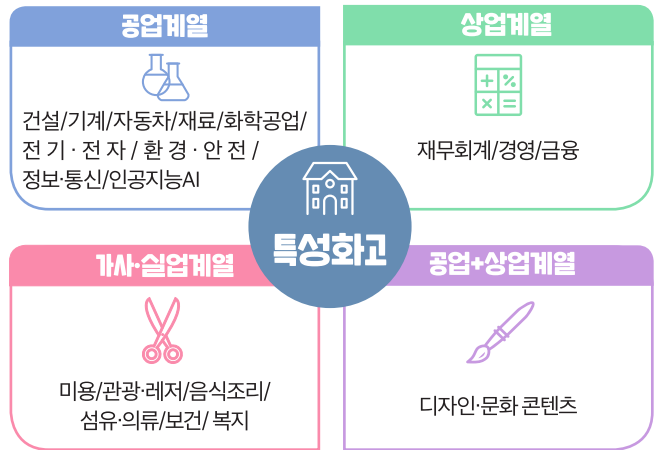

드림레터

자녀의 꿈을 지원하는
학부모 진로소식지

2021-20호

특성화고·마이스터고에서 찾는 우리 자녀의 진로

자녀가 원하는 직업을 갖기 위해서 고교선택이 그 출발점이 될 수 있습니다. 자신만의 전문 분야를 키우는 것이 중요해지는 시대 흐름에 발맞춰 인재를 육성하는 특성화고·마이스터고에 대해 살펴봅시다.

진로 돋보기

특성화고와 마이스터고의 차이점

특성화고와 마이스터고는 전문인재 양성을 위한 직업교육을 진행한다. 점에서는 서로 비슷하지만 차이점도 있습니다.

특성화고

마이스터고

정의

특정 분야의 인재 양성을 목적으로 하는 교육 또는 현장실습 등 체험 위주의 교육을 전문적으로 실시하는 고등학교예요!

유망 분야의 기술인재 조기 육성을 목적으로 산업계의 수요에 직접 연계된 맞춤형 교육과정을 운영하는 특수목적 고등학교예요!

차이점

졸업 시 취업과 대학 진학의 길이 모두 열려 있어요!

취업에 초점을 두기 때문에 '특성화고 특별전형'을 활용해 대학에 진학할 수 없어요!

대학 진학을 원한다면 '특성화고 특별전형'으로 지원할 수 있어요!

단, 고교 졸업 후 취업해 3년이 지나면 '재직자 특별전형'을 활용해 대학에 진학할 수 있어요.

장점

- 입학금, 수업료 장학금 제공
- 우수학생에게 해외기업 연수 기회 제공: 글로벌 현장학습(미국, 호주, 베트남, 뉴질랜드, 싱가포르, 인도, 프랑스, 일본, 독일, 캐나다, 핀란드, 중국 등)
- 특성화고 출신 직장인 해외 유학 기회 지원

- 수업료, 입학금, 학교운영지원비 면제
- 우수학생과 저소득층 학생에게 별도 장학금 지급
- 학생들의 교육 집중을 위해 기숙사 제공
- 해외 직업전문학교 연수, 국가·지자체의 세계화 사업 등과 연계하여 학생 해외 진출 지원

출처: 특성화고·마이스터고 포털 하이파이브(www.hifive.go.kr) > 학교정보 > 특성화고(또는 마이스터고)

진로 한 걸음 더

특성화고·마이스터고의 진로 분야를 살펴봐요!